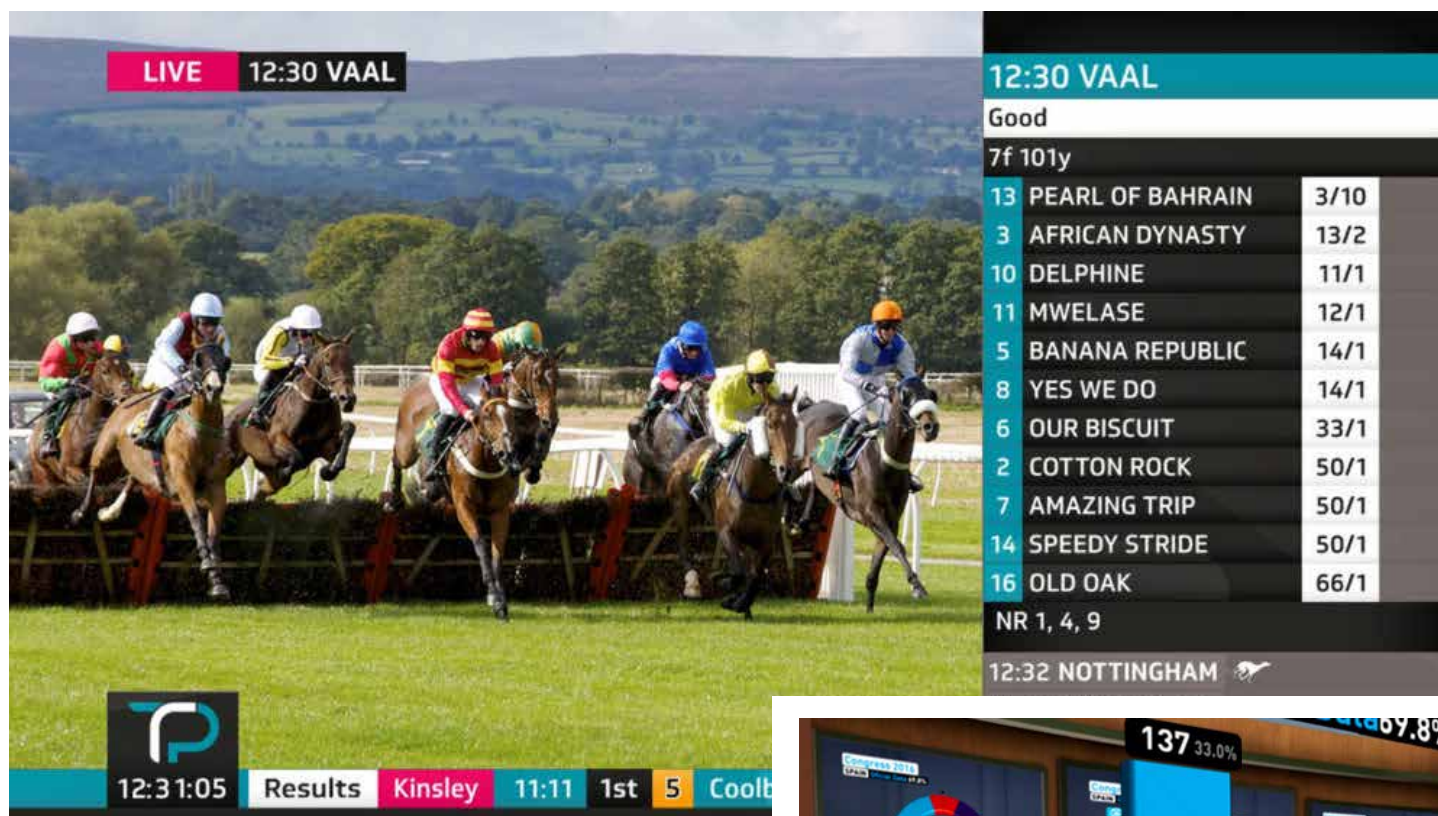

tới 4 lần kết nối 3G-SDI hoặc 2 lần 6G-SDI để tạo hình ảnh 4K /UltraHD. Nhưng với công nghệ 12G-SDI đơn giản hóa điều đó với việc truyền tín hiệu 4K qua một cáp duy nhất 12G-SDI.

THIẾT KẾ VÀ TÍCH HỢP CÁC GIẢI PHÁP ĐỒ HỌA TRONG NGÀNH TRUYỀN HÌNH