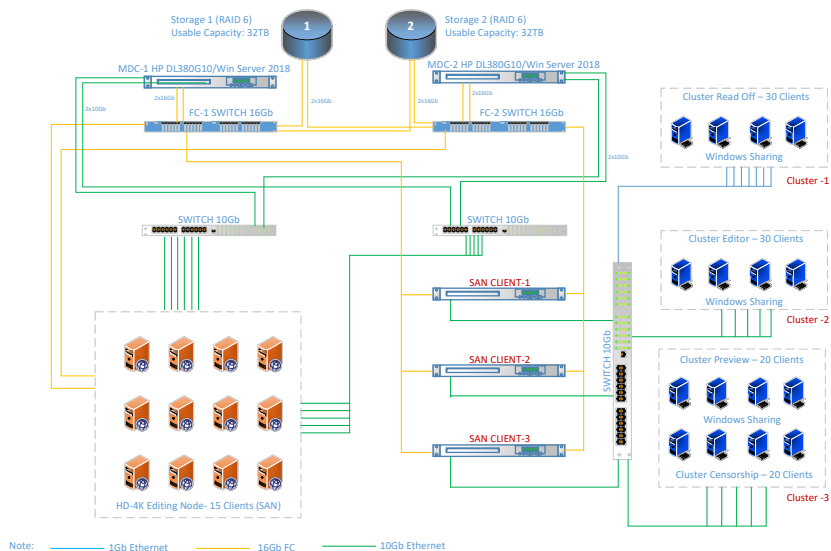

SAN SYSTEM DIAGRAM