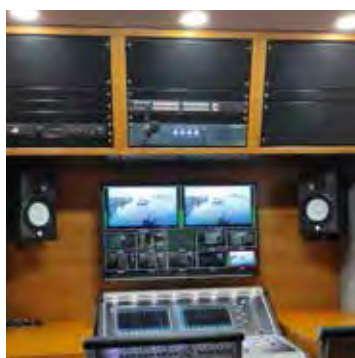

THIẾT KẾ VÀ TÍCH HỢP XE TRUYỀN HÌNH HÌNH LƯU ĐỘNG

Thiết kế và tích hợp xe truyền hình lưu động là giải pháp hoàn chỉnh, nhiệm vụ phát sóng bên ngoài hiện trường. Chúng tôi cung cấp các giải pháp cho xe truyền hình lưu động từ 2 camera đến 8 camera.

Các giải pháp cung cấp cho khách hàng của chúng tôi luôn đặt yếu tố thẩm mỹ và sự tiện lợi để thao tác để phù hợp với môi trường làm việc của khách hàng.

Xe truyền hình lưu động được thiết kế phù hợp với các quy trình làm việc khác nhau và đào tạo đặc biệt để đáp ứng nhu cầu của từng khách hàng. Mỗi một xe truyền hình lưu động được phân phối dưới dạng các phiên bản từ HD đến 4K/UHD hướng tới tương lai và sẵn sàng cung cấp nội dung 4K/UHD.

Để đảm bảo các giải pháp tích hợp hoàn chỉnh, chúng tôi sử dụng các sản phẩm chất lượng cao từ các hãng sản xuất hàng đầu thế giới như: For-A, Panasonic, Canon, Imagine Communication, Matrox, AJA, Clear-Com, Shotoku, Canare...