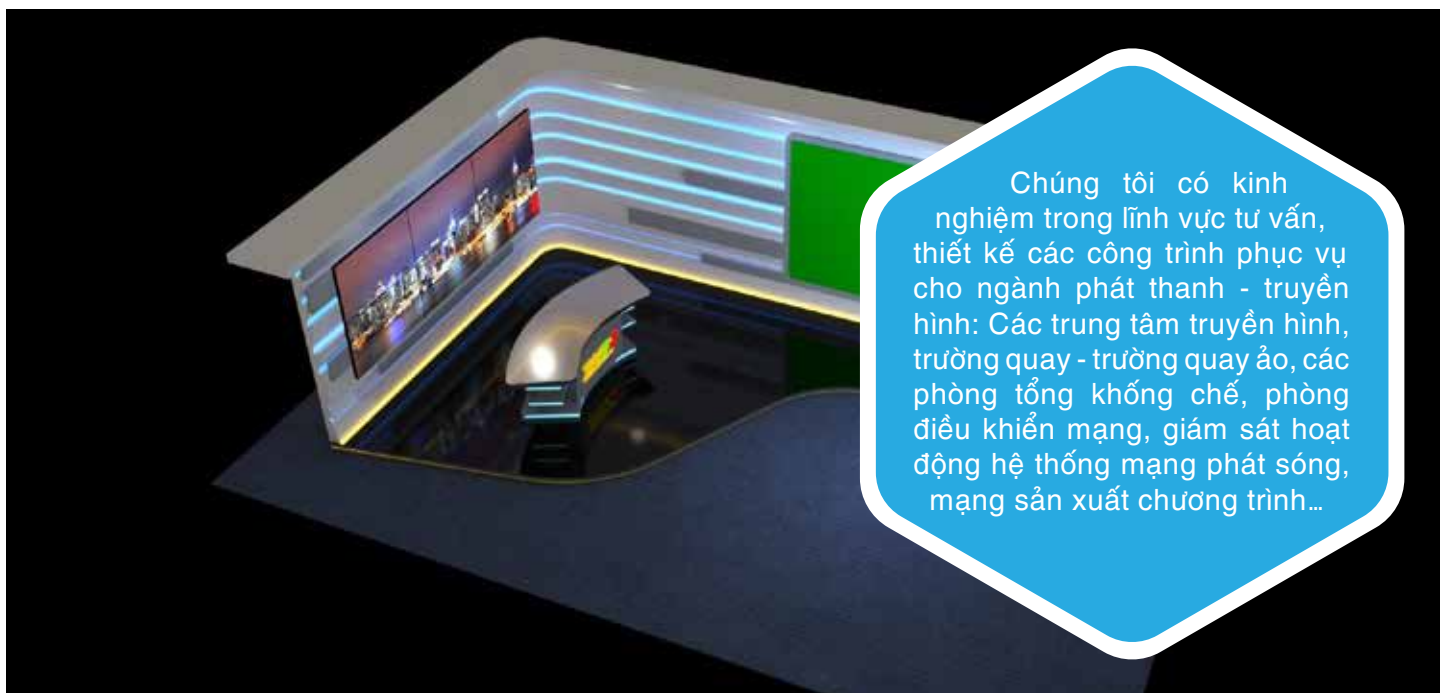

Chúng tôi có kinh nghiệm trong lĩnh vực tư vấn, thiết kế các công trình phục vụ cho ngành phát thanh - truyền hình: Các trung tâm truyền hình, trường quay - trường quay ảo, các phòng tổng khống chế, phòng điều khiển mạng, giám sát hoạt động hệ thống mạng phát sóng, mạng sản xuất chương trình...