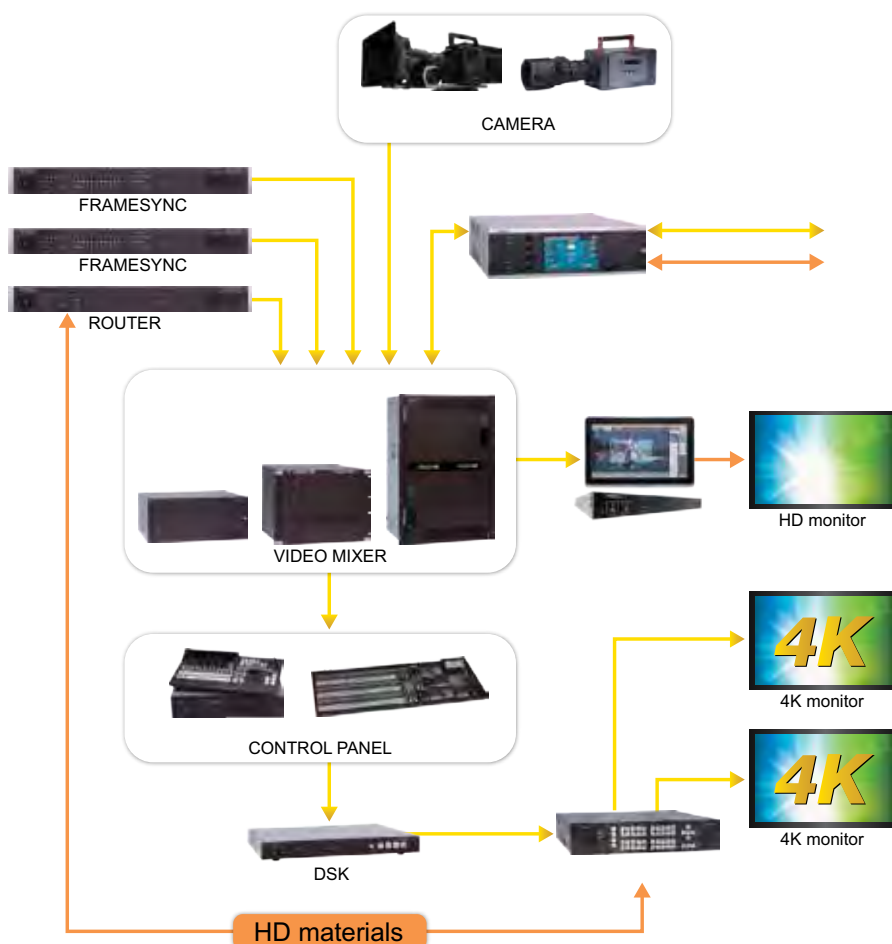

CUNG CẤP CÁC GIẢI PHÁP VÀ TÍCH HỢP HỆ THỐNG 4K (12G-2SI-QUADLINK) VÀ IP

Để theo kịp xu hướng phát triển trong ngành truyền hình độ nét cao với chất lượng hình ảnh 4K đáp ứng nhu cầu thị hiếu của khách hàng.

Chúng tôi luôn nghiên cứu và không ngừng phát triển các giải pháp truyền hình tiên tiến trên thế giới. Giải pháp truyền hình 4K/UHD là một trong những giải pháp tối ưu cho các đài truyền hình.

Tích hợp các giải pháp 4K/UHD cho các Trường quay Studio và phòng tổng khống chế đến các xe truyền hình lưu động với các công nghệ kết nối theo các tiêu chuẩn 12G-SDI hoặc 2SI/Quad Link cho đến công nghệ truyền bằng IP. Đối với nhiều quy trình làm việc 4K/UHD hiện nay, có thể sử dụng

tới 4 lần kết nối 3G-SDI hoặc 2 lần 6G-SDI để tạo hình ảnh 4K /UltraHD. Nhưng với công nghệ 12G-SDI đơn giản hóa điều đó với việc truyền tín hiệu 4K qua một cáp duy nhất 12G-SDI.